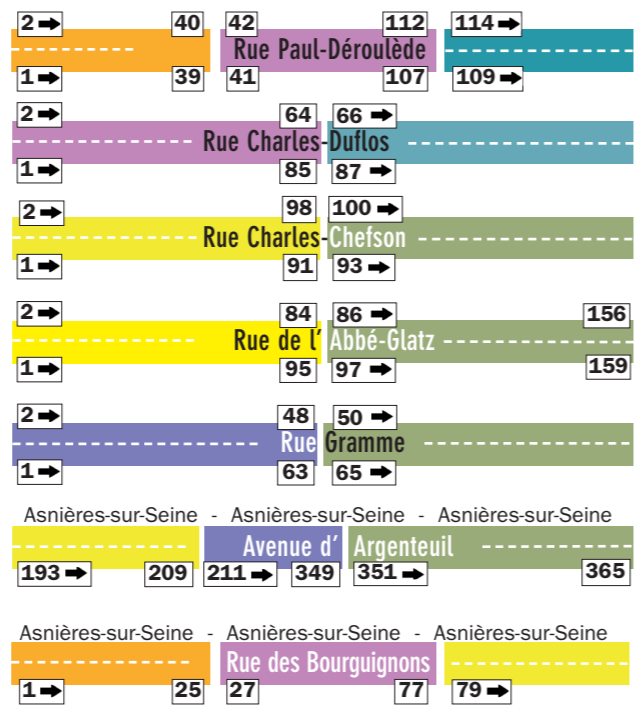

CARTE SCOLAIRE PLAN DE SECTORISATION

RUES À SECTORISATION MULTIPLE (en fonction du n° dans la voie...)

À CHAQUE COULEUR CORRESPOND LE SECTEUR D'UNE ÉCOLE (MATERNELLE ET ÉLÉMENTAIRE)